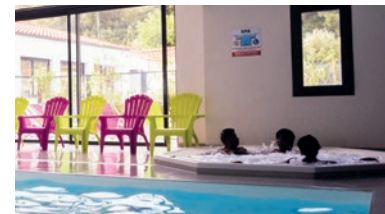

Détendez-vous au bord de la piscine extérieure chauffée en regardant vos enfants s'amuser dans le toboggan et la pataugeoire.

Côté hébergement, un vaste choix de mobil-homes de grand confort n'attendent que vous. Des emplacements spacieux, plats, délimités et mi-ombragés raviront les campeurs en tente et caravane et les camping-caristes.

# 2 ESPACES PISCINE

*piscine extérieure...*

Quel bonheur de profiter des joies d'un bon bain en intérieur ou extérieur !!!

*et intérieure !*

**On aime :** Son toboggan à sensation pour les grands, sa pataugeoire et son petit toboggan pour les bambins.

# SPLATSCH !

Un bon petit-déj ou un cocktail maison ?

Le snack-bar ouvre ses portes tous les jours en juillet et août et les week-ends hors saison. Des heures d'amusement au programme dans la salle de jeux !

En journée, il y en a pour tous les goûts : concours de pétanque, remise en forme aquatique, fitness de plein-air, balade « découverte de la forêt » en famille feront de votre séjour une expérience inoubliable.